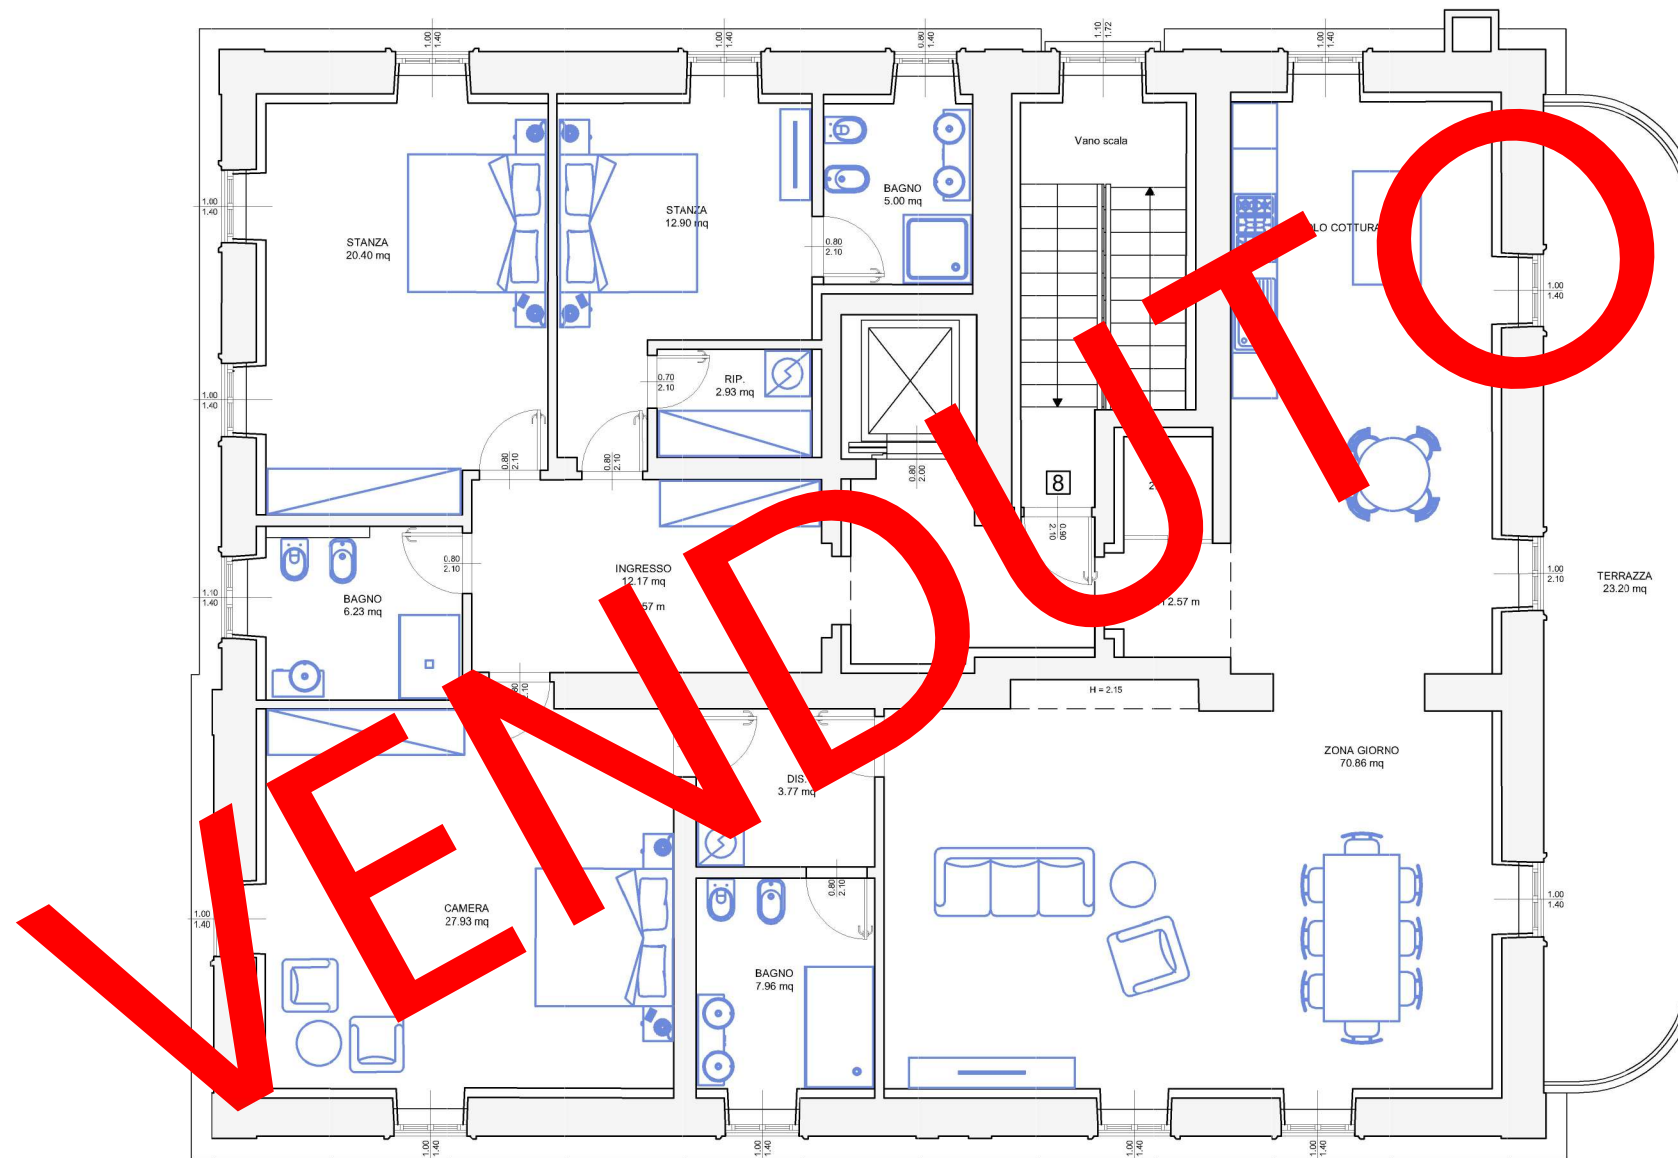

APPARTAMENTO 8
SCALA 1:100

SUPERFICIE COMMERCIALE mq 230
SUPERFICIE TERRAZZA: mq 23

TIRABORA
CANTIERI

☎ 040 631754

Via del Coroneo n°17

INFO@CANTIERITIRABORA.IT

WWW.CANTIERITIRABORA.IT