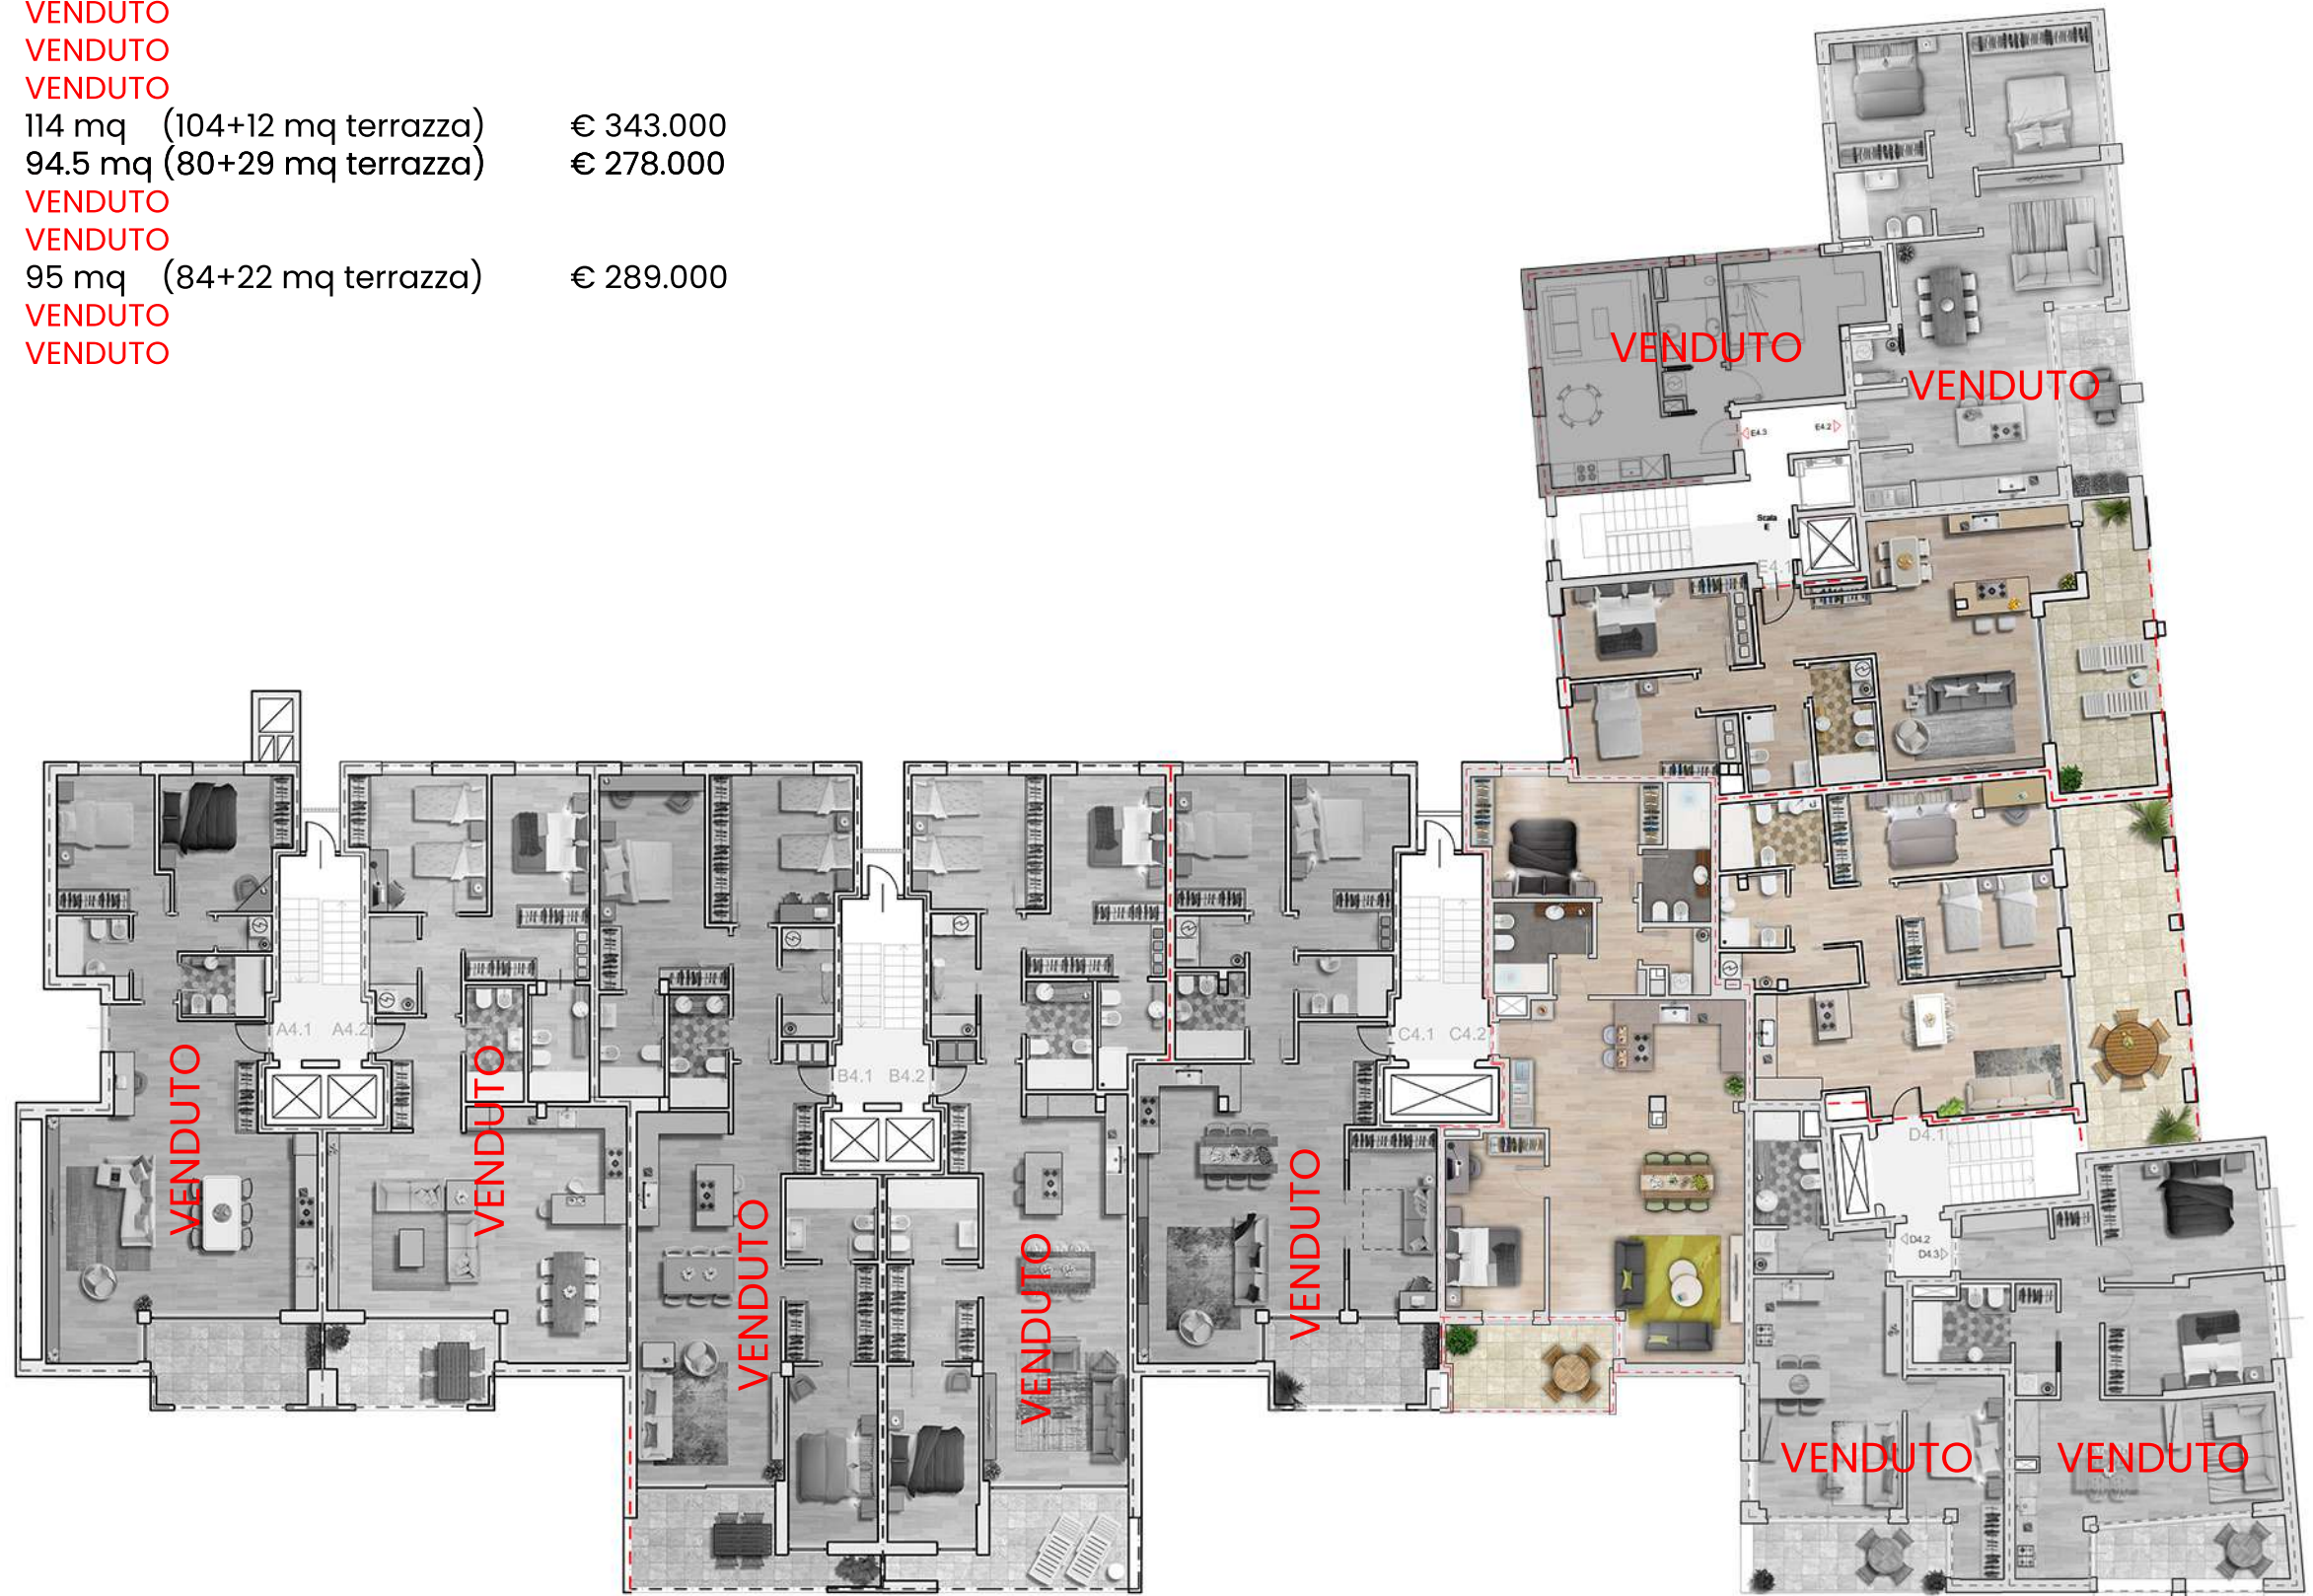

- A4.1 VENDUTO
- A4.2 VENDUTO
- B4.1 VENDUTO
- B4.2 VENDUTO
- C4.1 VENDUTO
- C4.2 114 mq (104+12 mq terrazza) € 343.000
- D4.1 94.5 mq (80+29 mq terrazza) € 278.000
- D4.2 VENDUTO
- D4.3 VENDUTO
- E4.1 95 mq (84+22 mq terrazza) € 289.000
- E4.2 VENDUTO
- E4.3 VENDUTO

BluePalace

Piano 4

progetta  
arch. Enzo Chessa