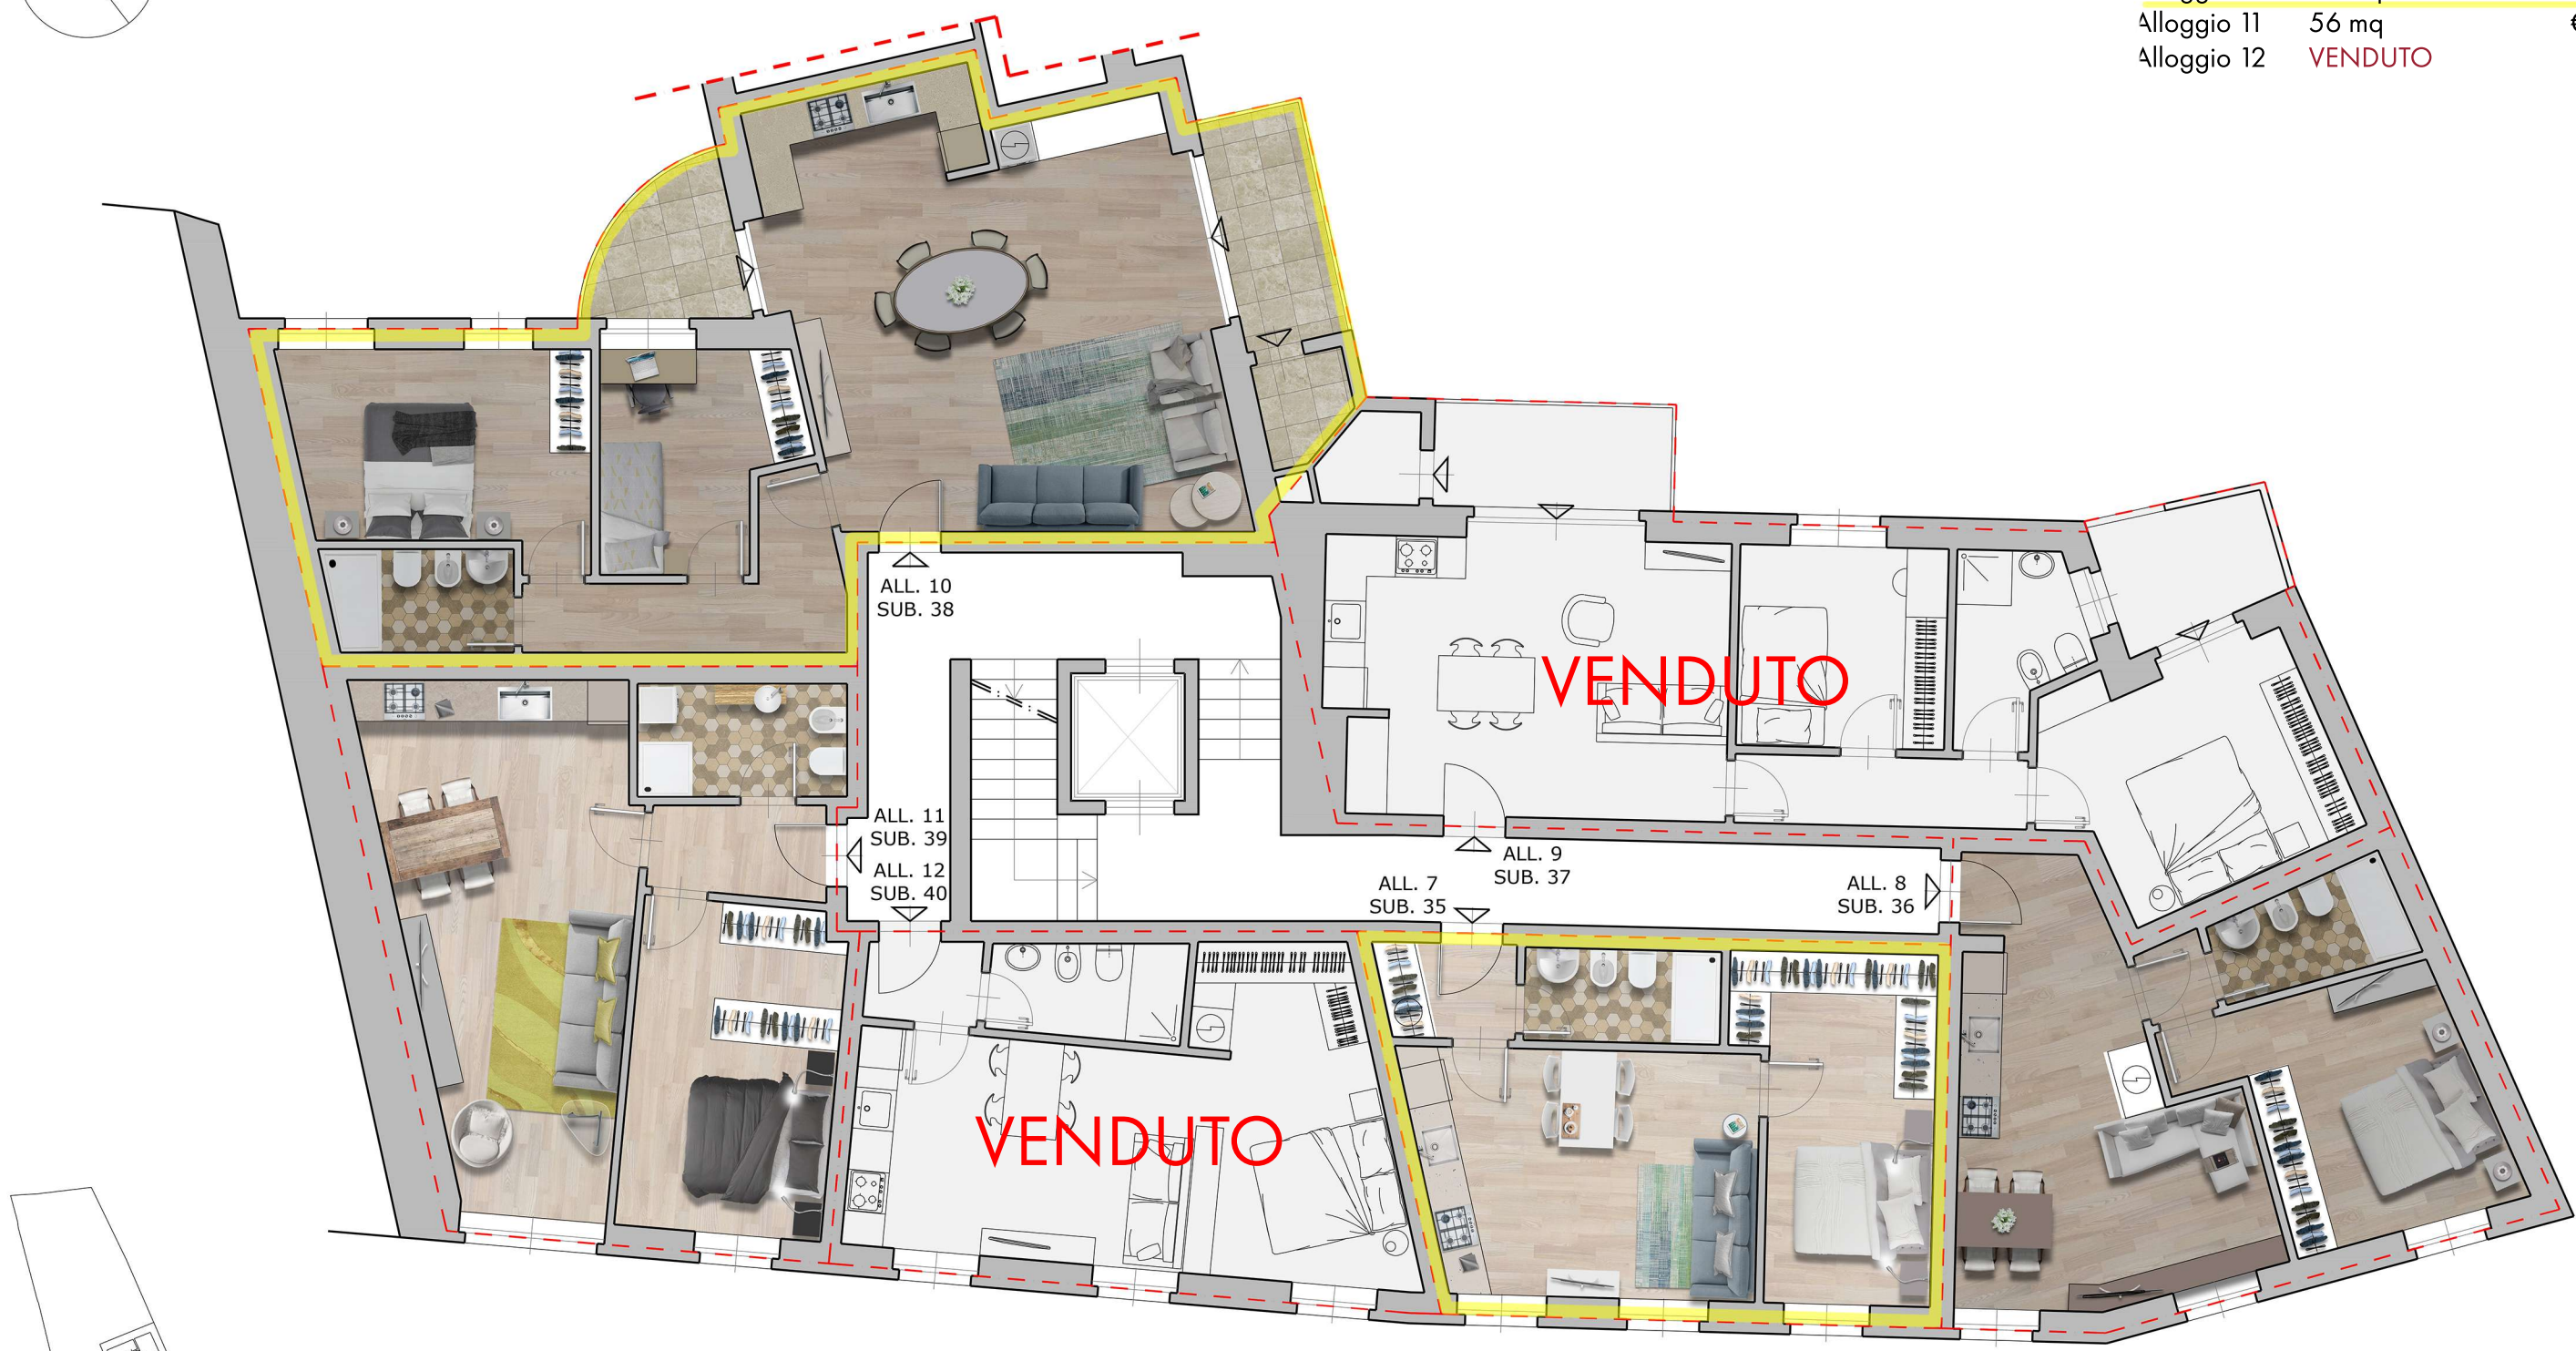

Alloggio 7	44 mq	€ 144.000
Alloggio 8	48 mq	€ 144.000
Alloggio 9	VENDUTO	
Alloggio 10	82 mq + 13.5 terrazza	€ 246.000
Alloggio 11	56 mq	€ 177.000
Alloggio 12	VENDUTO	

PIANO PRIMO
SALITA DI GRETTA 15

LE METRATURE SONO PURAMENTE INDICATIVE E NON COSTITUISCONO ELEMENTO CONTRATTUALE